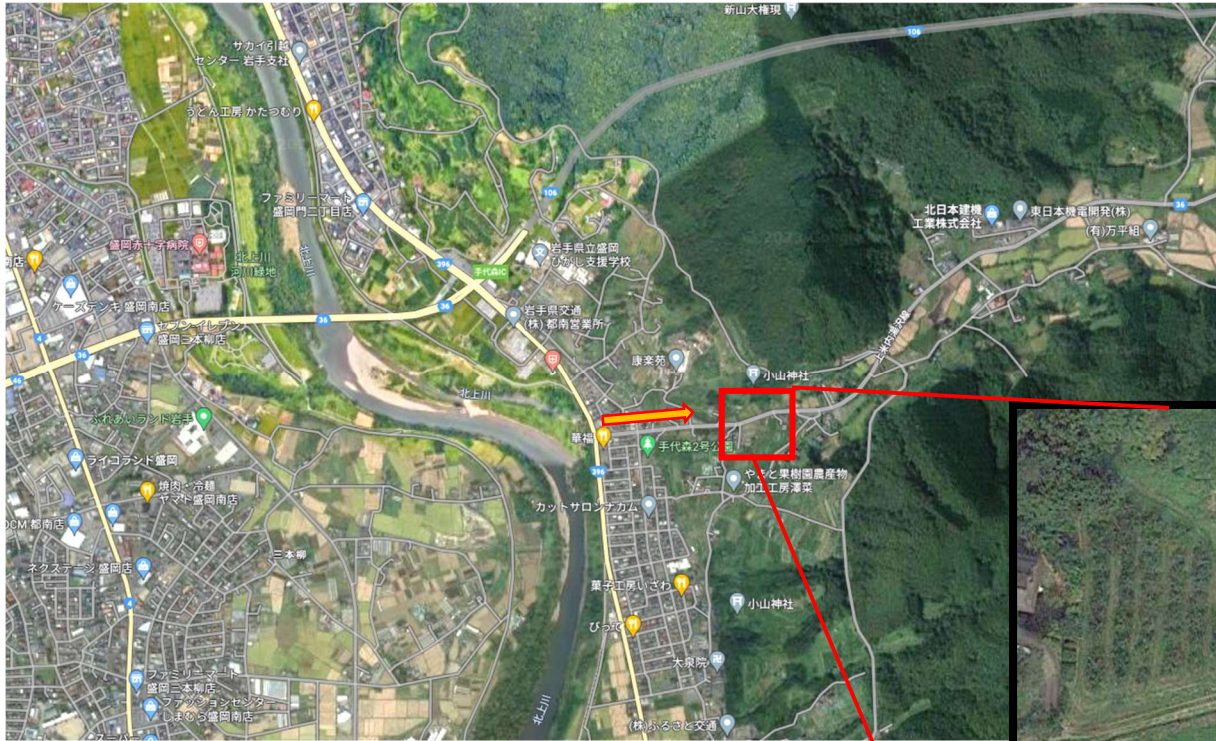

田植え体験集合場所（5月28日）

- ・ 396号線を手代森付近に入る（中華料理 華福が目印）
- ・ 右手に入口がやや登りになっている駐車場がありますので、駐車をお願いします。
- ・ はじまりの会は、この駐車スペースで行います。