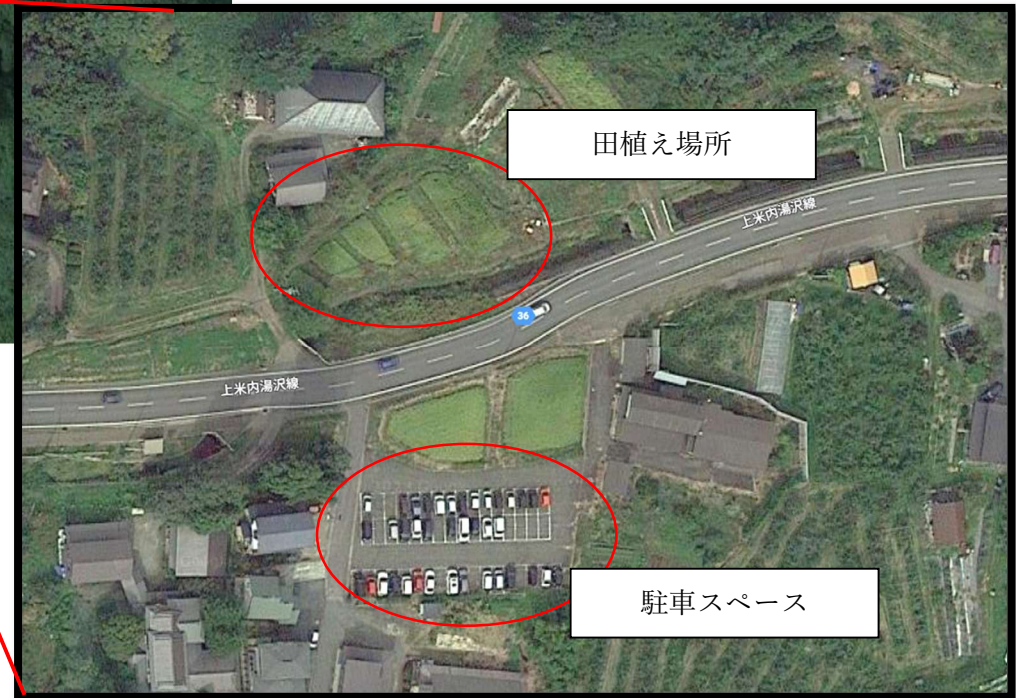

田植え体験集合場所（5月28日）

- ・ 396号線を手代森付近に入る（中華料理 華福が目印）
- ・ 右手に入口がやや登りになっている駐車場がありますので、駐車をお願いします。
- ・ はじまりの会は、この駐車スペースで行います。